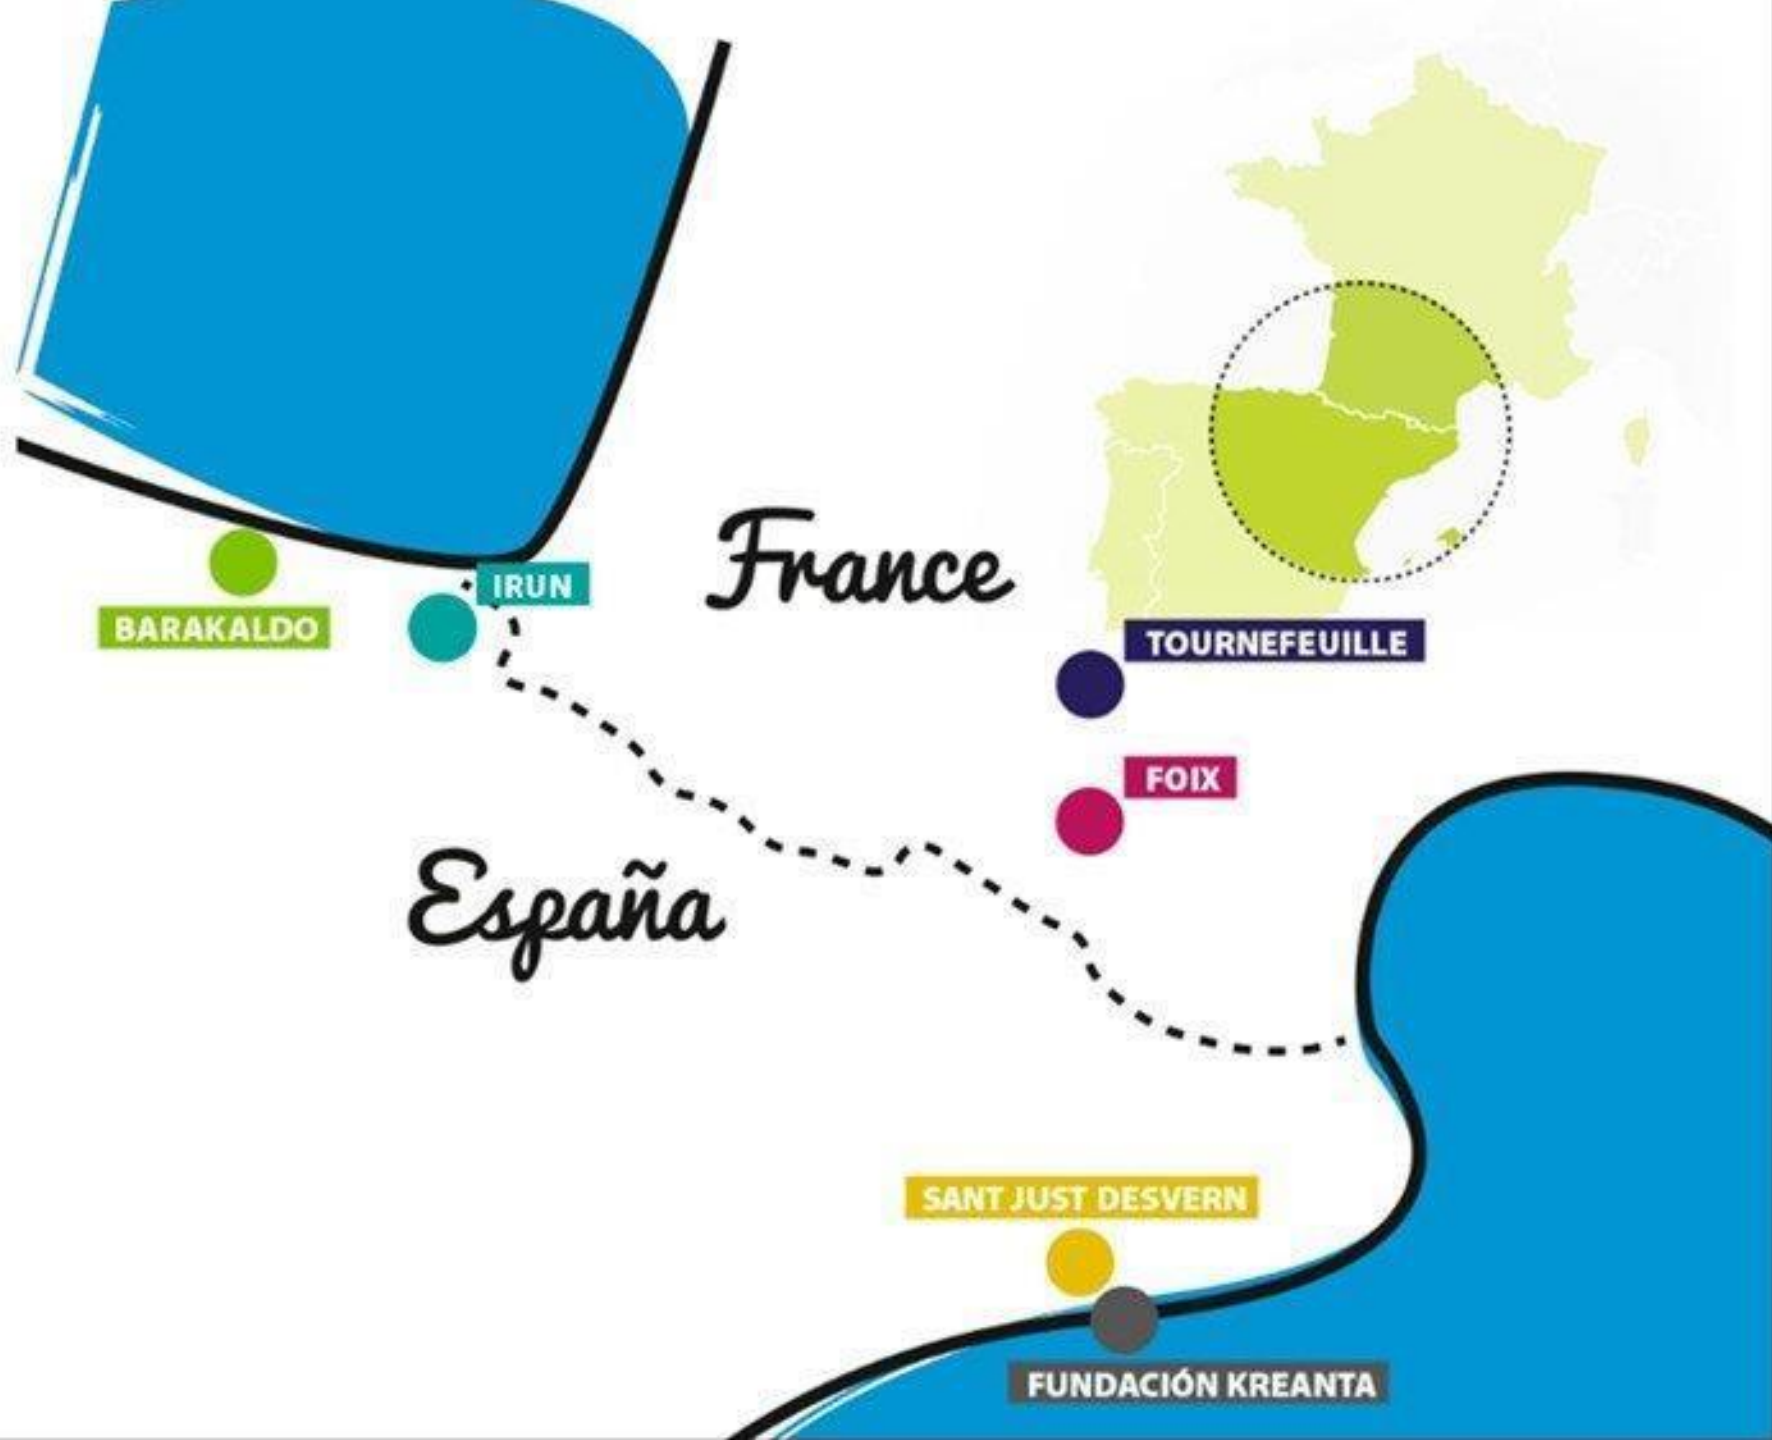

ARTE Y TRANSFORMACIÓN SOCIAL. EL PROYECTO RUTAS SINGULARES.

Roser Bertran Coppini

Félix Manito

fmanito@kreanta.org

rbertran@kreanta.org

**II FORO MUNDIAL SOBRE LAS VIOLENCIAS URBANAS Y LA EDUCACIÓN PARA LA
CONVIVENCIA Y LA PAZ**

Madrid, 6 de noviembre de 2018

CLAVES

¿CUÁLES SON LOS CLAVES
DE LAS ACCIONES DE ARTE
CONTEMPORÁNEO?

Interreg
POCTEFA

CREACIÓN CONTEMPORÁNEA Y ESPACIO PÚBLICO

Interreg
POCTEFA

SAMEDI 17 JUIN
2017

les rendez-vous
singuliers

ARTS
DANS
L'ESPACE
PUBLIC

TOURNEFEUILLE
GRATUIT | TOUT PUBLIC

TOURNEFEUILLE

TOURNEFEUILLE

16 JUIN 2018

ARTS DANS
L'ESPACE PUBLIC

LES RENDEZ-VOUS
SINGULIERS

RELATOS DE CIUDADES