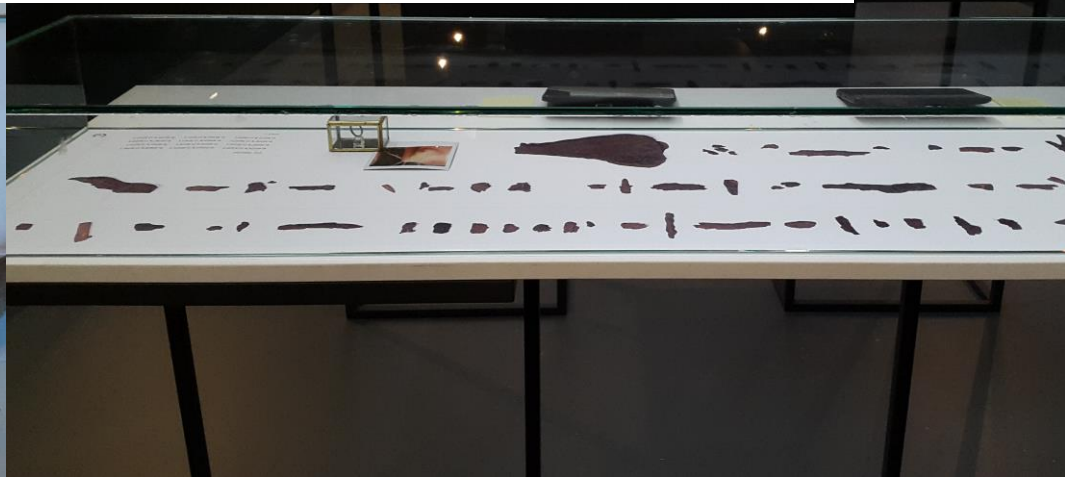

CREACIÓN ARTÍSTICA, PATRIMONIO CULTURAL Y MEMORIA

Interreg
POCTEFA

Muros de la memoria

Busquem artistes
Buscamos artistas
Nous cherchons des artistes
Searching artists

Deadline 01.06.2018

“MONUMENTO (IN)MATERIAL”, DE MIRIAM ISASI, ABRE EL PROGRAMA DE RESIDENCIAS DE ARTISTAS